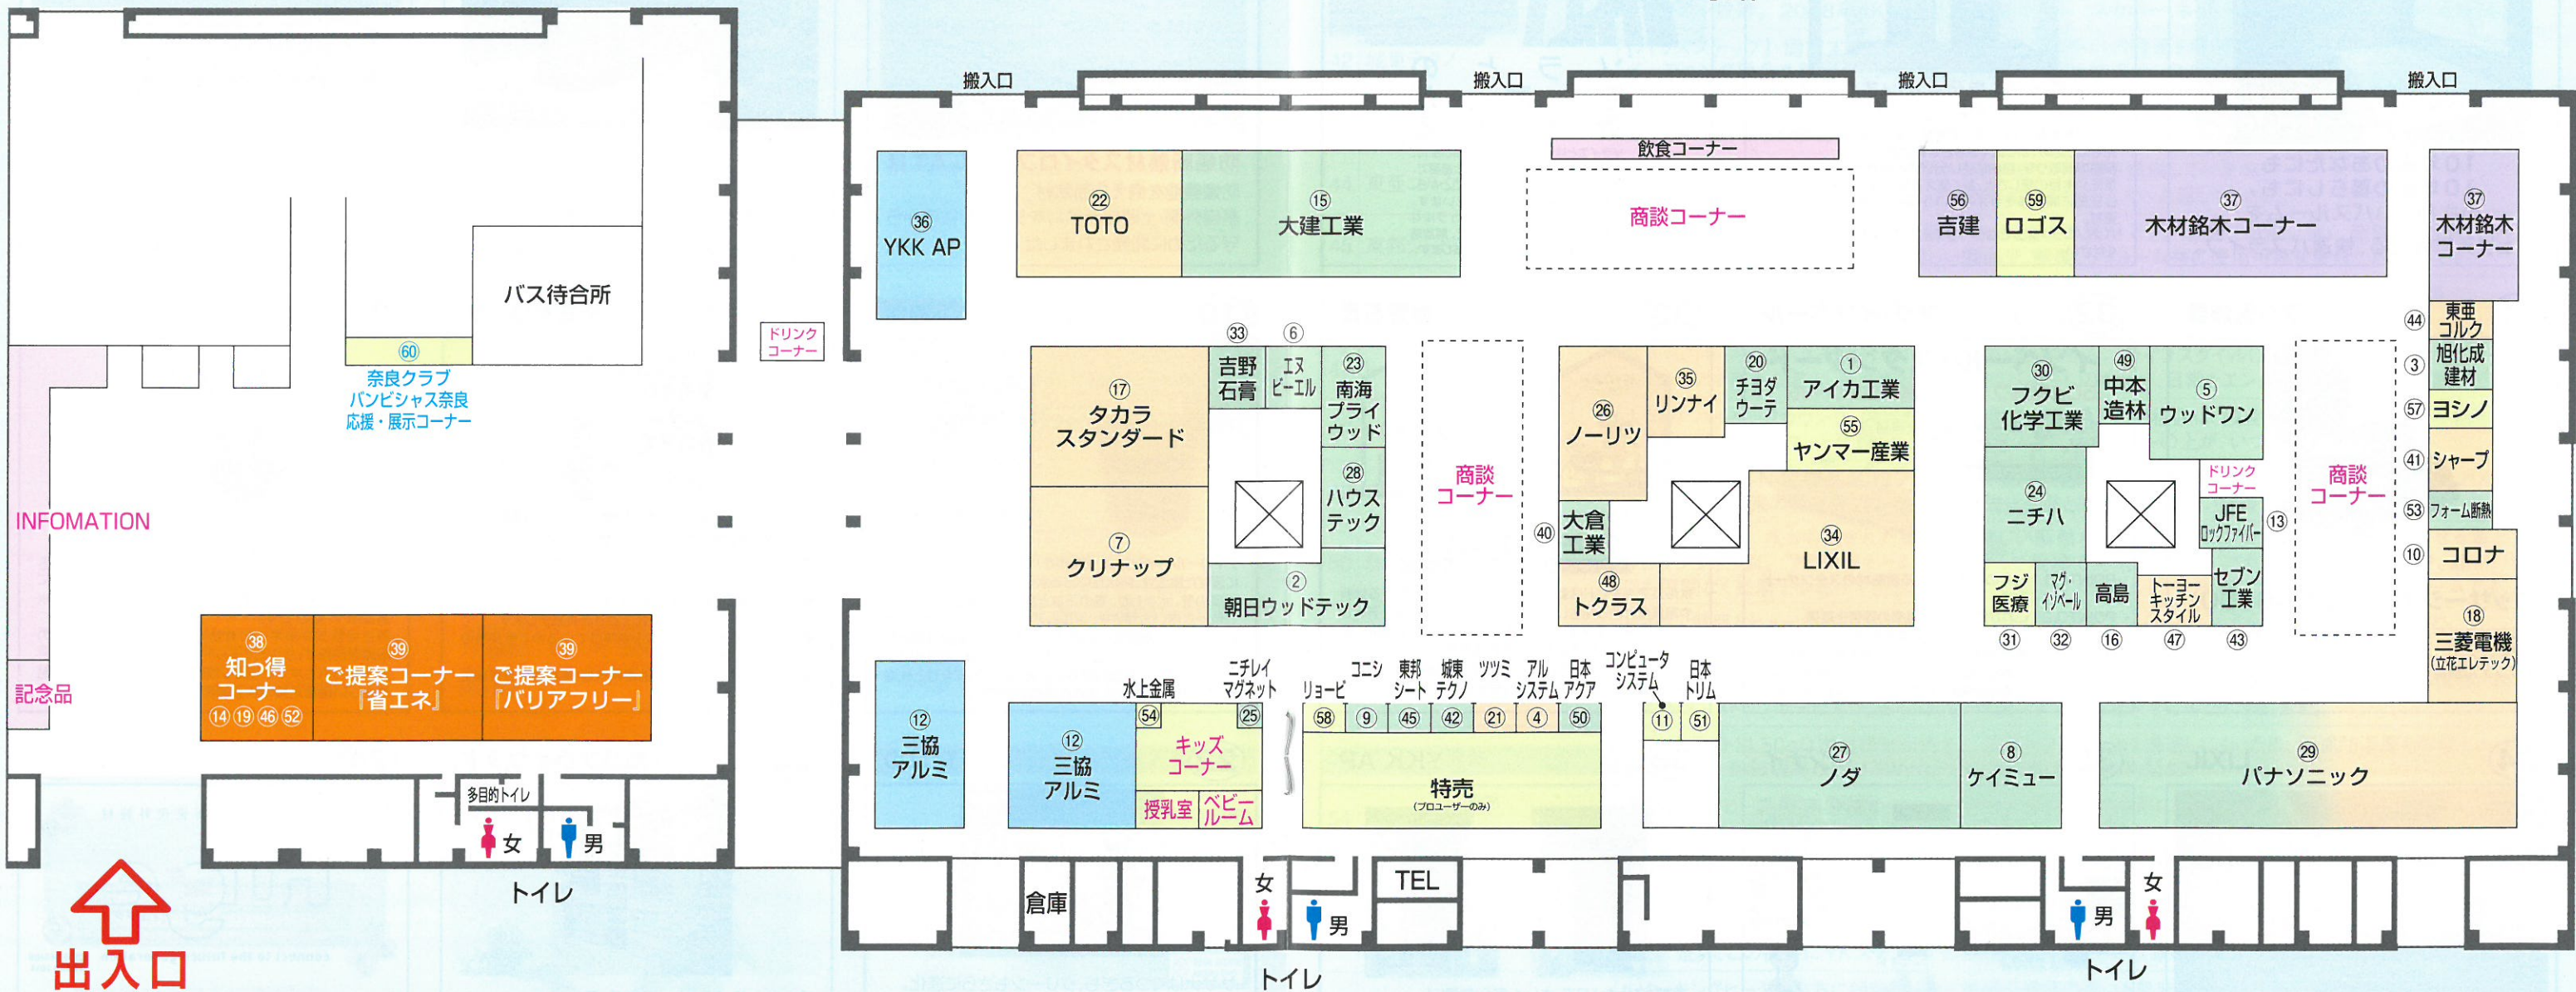

22 TOTO

サザナはくつろぎも、クリーンもさらに進化。
ひとつ上のくつろぎだけでなく、
毎日のお掃除さえももっと楽しく――。
ご家族のバスタイムが
ますます快適で心地よくなります。
ぜひ、TOTO プースでご体感ください。
くつろぎの サンジュウマル + お掃除ラクラク クリーンでうれC

23 南海プライウッド

ウォールゼットノエル3
彩りとお質の漂うクローゼットプランを実現します。
シンプルからシックまで対応できる3色展開のクローゼット
システム。
それぞれの志向性やお部屋のイメージに合わせてプラン
ニング可能。
ノエル3は、システムだからこそできる機能的で美しい
収納方法を提案します。

24 ニチハ

未来へ受け継ぐ新世代外装材
Fuge
connect to the future generation
30年間で
約200万円おトクに!
最新の外壁は見た目や耐久性だけでなく、維持費用
を削減出来る物に進化しています。ご家族を暖かく守
る外壁材「Fuge」を是非弊社ブースにてご覧ください。

丸産業
住設建材まつり2017
未来の暮らしに
Switch On!
11月11日(土)・12日(日)
10:00>17:00 9:00>16:00

ここ見て、「プラス1(ワン)」

各メーカーがお客様に是非ともお知らせしたい「イチ押しの商品（設備・資材・情報等）」には、「プラス1(ワン)」のマークが付いています。各ブース内を探してみてください。きっと満足していただけることと信じています。また、スタッフ一同、お客様に納得のいくご説明・ご提案を全力でさせていただきます。何なりと、気軽にお声掛けください。お待ちしております。

5号館

4号館

- 丸産業提案コーナー
- 建材
- 設備機器
- 銘木・家具類
- 住宅部材
- その他